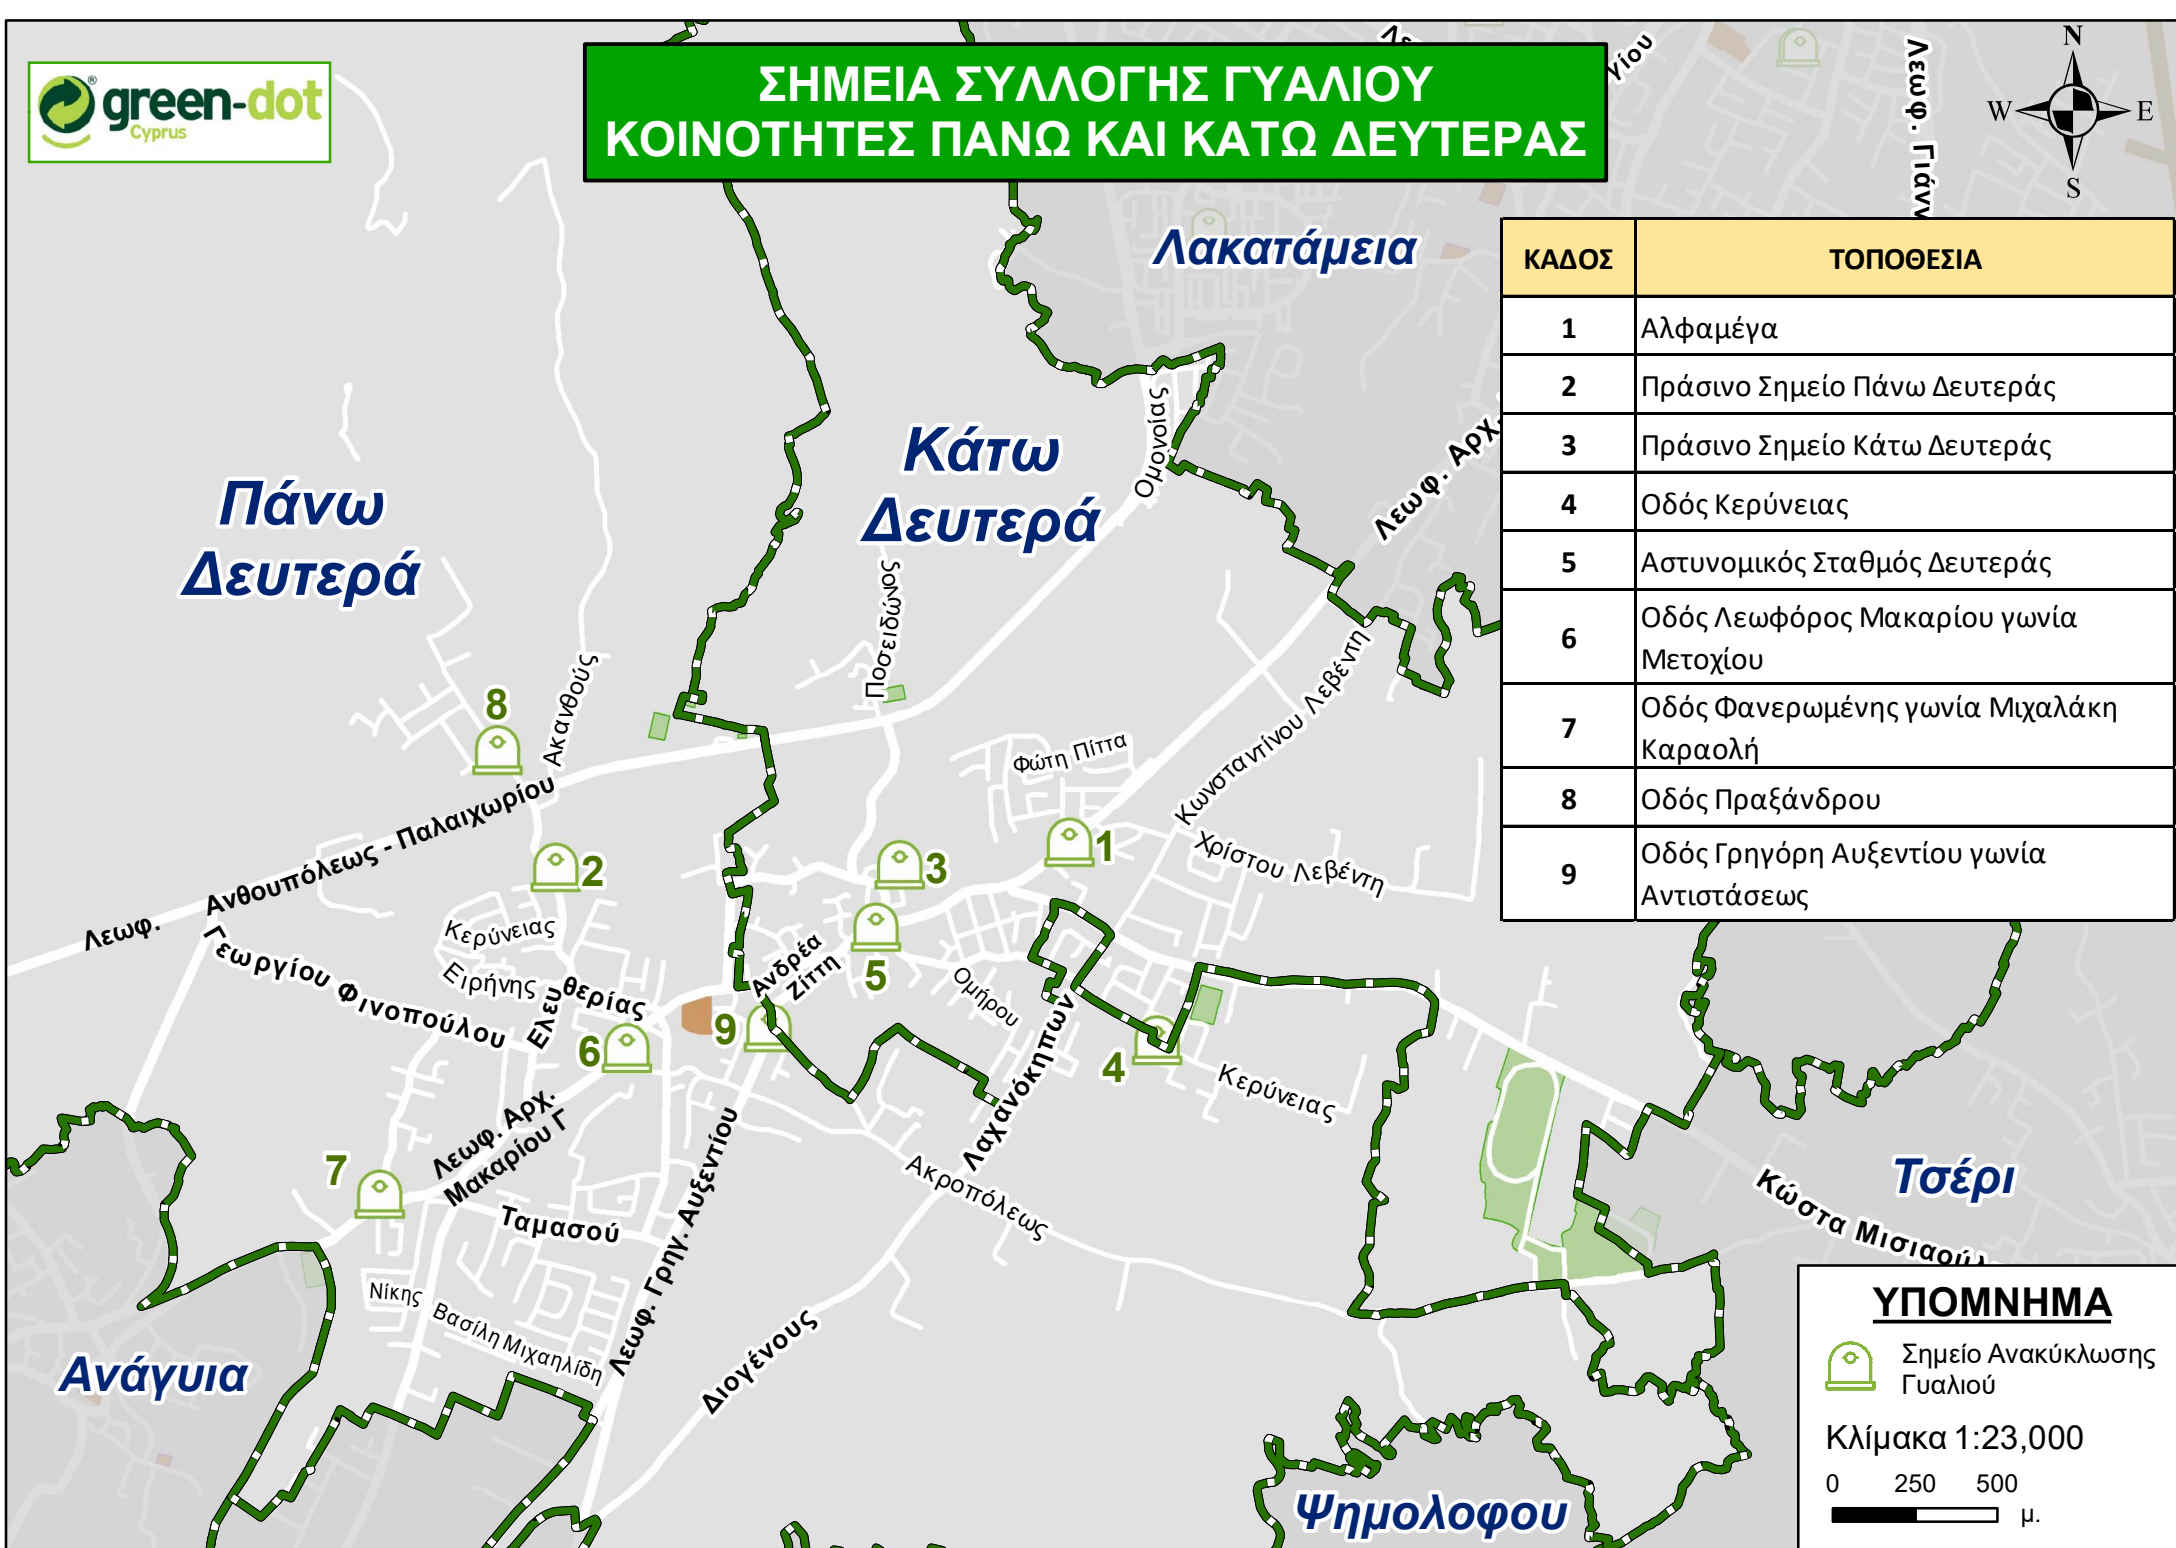

# ΣΗΜΕΙΑ ΣΥΛΛΟΓΗΣ ΓΥΑΛΙΟΥ ΚΟΙΝΟΤΗΤΕΣ ΠΑΝΩ ΚΑΙ ΚΑΤΩ ΔΕΥΤΕΡΑΣ

ΚΑΔΟΣ	ΤΟΠΟΘΕΣΙΑ
1	Αλφαμέγα
2	Πράσινο Σημείο Πάνω Δευτεράς
3	Πράσινο Σημείο Κάτω Δευτεράς
4	Οδός Κερύνειας
5	Αστυνομικός Σταθμός Δευτεράς
6	Οδός Λεωφόρος Μακαρίου γωνία Μετοχίου
7	Οδός Φανερωμένης γωνία Μιχαλάκη Καραολή
8	Οδός Πραξάνδρου
9	Οδός Γρηγόρη Αυξεντίου γωνία Αντιστάσεως

## ΥΠΟΜΝΗΜΑ

Σημείο Ανακύκλωσης Γυαλιού

Κλίμακα 1:23,000

0 250 500 μ.